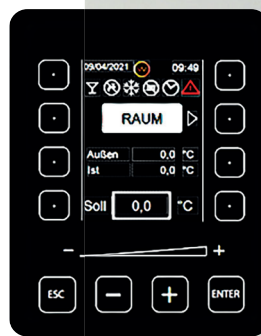

Unser Raumbediengerät – Touchpanel Leonis

Entdecken Sie unser innovatives Touchpanel – das perfekte Raumbediengerät für Ihre Wärmepumpe! Mit seiner intuitiven Benutzeroberfläche ermöglicht es eine mühelose Steuerung Ihrer Wärmepumpe vom Wohnzimmer aus. Genießen Sie den Komfort, alle Funktionen Ihrer Wärmepumpe mit nur wenigen Berührungen im Griff zu haben.

Das moderne Design fügt sich nahtlos in jeden Raum ein und macht das Touchpanel nicht nur zu einem funktionalen, sondern auch zu einem ästhetischen Highlight. Setzen Sie auf einfache Bedienbarkeit, stilvolles Design und höchste Effizienz – mit unserem Touchpanel als Schaltzentrale für Ihr Wohlfühlklima.

Das Raumgerät hat folgende Schalter und Anzeigen:

- Datum, Uhrzeit, Statusanzeige
- Navigation der Bildschirme
- Raumtemperaturen, Vorlauftemperaturen, Warmwassertemperatur und Lüftung (nur mit geoAir)
- Messwerte z.B. Außen- und Raumtemperatur
- Stufenlose Verstellung der Soll-Werte (Slider)
- Einstellen der Lüftungsstufen (geoAir)
- Stauseinstellungen: Party, Sperre Warmwasser, Kühlen ein, Sperre Heizen, Zeitprogramm ein, Störung aktiv.